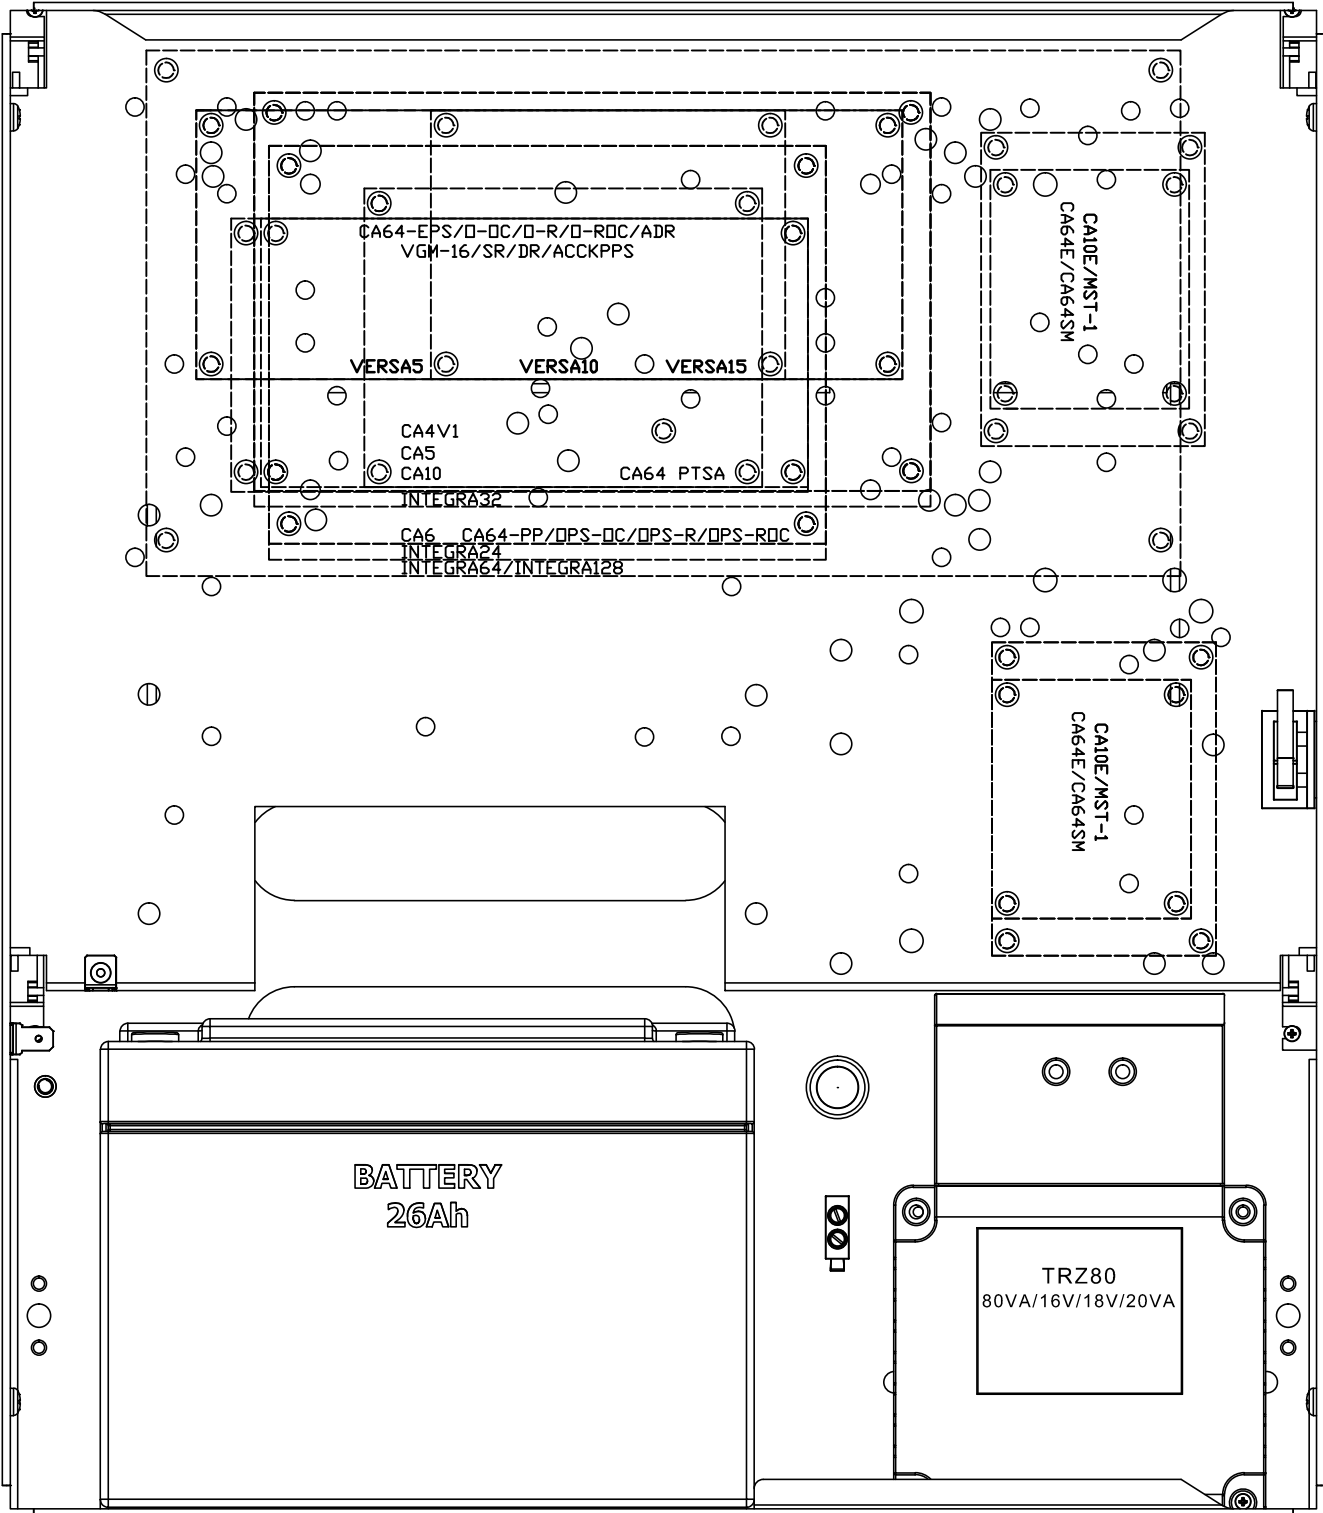

AWO520 26/TRZ80/L-F  
(PO520B/26Ah)

SATEL